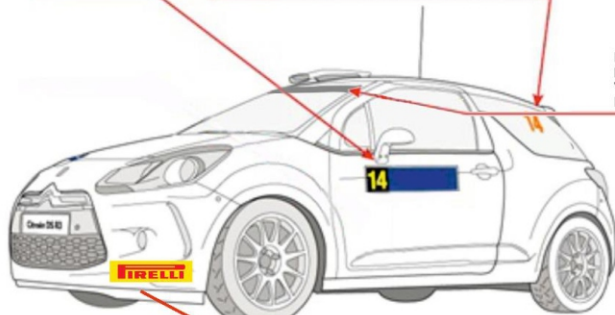

I IR II VAIRUOTOJŲ VARDAI

ŠRIFTAS: HELVETICA
AUKŠTIS - 6 CM
LINIJOS STORIS - 1 CM
SPALVA - BALTA
VARDAS: TIK PIRMA RAIDĖ - DIDŽIOJI
PAVARDĖ: PIRMA RAIDĖ - DIDŽIOJI, KITOS MAŽOSIOS
FONAS - PERMATOMAS
I VAIRUOTOJO VARDAS - VIRŠIJE

PRIVALOMA REKLAMA

14 SKAIČIAUS AUKŠTIS - 20 CM SKAIČIAUS LINIJOS PLOTIS - 2,5 CM SPALVA ORANŽINĖ PMS 804

PRIVALOMA LASF REKLAMA, KLIJUJAMA PRIEKINIO STIKLO VIRŠUTINĖJE DALYJE. PLOTIS - 15 CM

PRIVALOMA REKLAMA LARČ DALYVIAMS