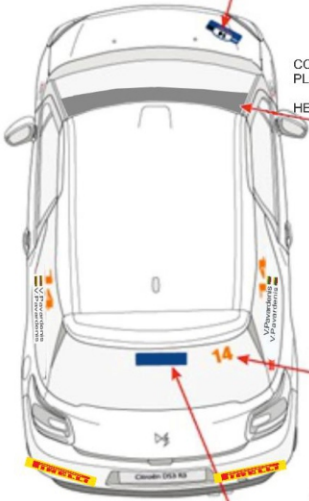

COMPULSORY LASF ADVERTISING, PLACED ON A TOP OF A FRONT WINDOW

HEIGHT - 15 CM

14 BACKGROUND - MAT BLACK
NUMBER HIGHT - 14 CM
WIDTH OF NUMBER LINE 2 CM
COLOUR - YELLOW PMS 803

DRIVER SIDE DOOR