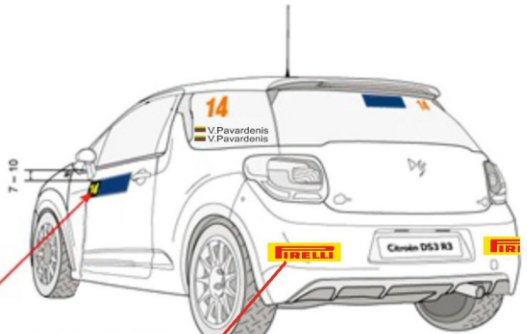

## PRIEDAS NR 4 RALIO REKLAMOS IŠDĖSTYMO SCHEMA

PRIVALOMA REKLAMA

PRIVALOMA REKLAMA LARČ DALYVIAMS

PRIVALOMA LASF REKLAMA, KLIJUJAMA PRIEKINIO STIKLO VIRŠUTINĖJE DALYJE. PLOTIS - 15 CM

VAIRUOTOJO PUSĖS DURELĖS

ŠONINIAI GALINIAI STIKLAI

I IR II VAIRUOTOJŲ VARDAI

ŠRIFTAS: HELVETICA  
 AUKŠTIS - 6 CM  
 LINIJOS STORIS - 1 CM  
 SPALVA - BALTA  
 VARDAS: TIK PIRMA RAIDĖ - DIDŽIOJI  
 PAVARDĖ: PIRMA RAIDĖ - DIDŽIOJI, KITOS MAŽOSIOS  
 FONAS - PERMATOMAS  
 I VAIRUOTOJO VARDAS - VIRŠIJE

PRIVALOMA REKLAMA

**14** SKAIČIAUS AUKŠTIS - 20 CM SKAIČIAUS LINIJOS PLOTIS - 2,5 CM SPALVA ORANŽINĖ PMS 804

PRIVALOMA LASF REKLAMA, KLIJUJAMA PRIEKINIO STIKLO VIRŠUTINĖJE DALYJE. PLOTIS - 15 CM

PRIVALOMA REKLAMA LARČ DALYVIAMS