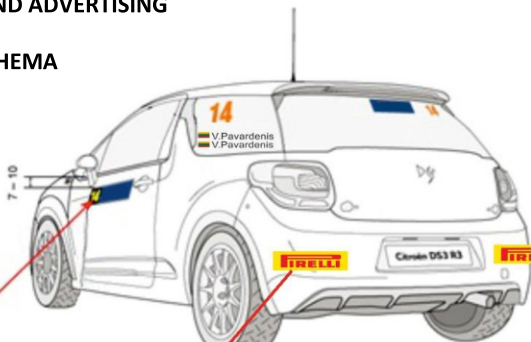

# APPENDIX NO 4 POSITION OF RALLY STICKERS AND ADVERTISING

## PRIEDAS NR 4 RALIO REKLAMOS IŠDĖSTYMO SCHEMA

PRIVALOMA REKLAMA

PRIVALOMA REKLAMA LARČ DALYVIAMS

PRIVALOMA LASF REKLAMA, KLIJUJAMA PRIEKINIO STIKLO VIRŠUTINĖJE DALYJE. PLOTIS - 15 CM

VAIRUOTOJO PUSĖS DURELĖS