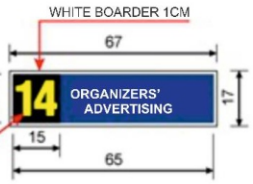

PRIVALOMA REKLAMA

**14** SKAIČIAUS AUKŠTIS - 20 CM SKAIČIAUS LINIJOS PLOTIS - 2,5 CM SPALVA ORANŽINĖ PMS 804

PRIVALOMA LASF REKLAMA, KLIJUJAMA PRIEKINIO STIKLO VIRŠUTINĖJE DALYJE. PLOTIS - 15 CM

PRIVALOMA REKLAMA LARČ DALYVIAMS

COMPULSORY STICKERS

COMPULSORY FOR LARC PARTICIPANTS ONLY

COMPULSORY LASF ADVERTISING, PLACED ON A TOP OF A FRONT WINDOW

HEIGHT - 15 CM

**14** BACKGROUND - MAT BLACK  
NUMBER HIGHT - 14 CM  
WIDTH OF NUMBER LINE 2 CM  
COLOUR - YELLOW PMS 803

DRIVER SIDE DOOR

CO-DRIVER SIDE DOOR

**14** NUMBER HIGHT - 14 CM  
COLOUR - ORANGE, PMS 804

SIDE BACK WINDOWS

I AND II DRIVERS' NAMES  
RECOMMENDED FONT: HELVETICA  
HEIGHT - 6 CM  
WIDTH OF A LINE - 1 CM  
COLOUR - WHITE  
NAME: FIRST LETTER ONLY,  
SURNAME - FULL  
BACKGROUND - TRANSPARENT  
I-SR DRIVERS' NAME - TOP NAME

COMPULSORY ADVERTISING

**14** HEIGHT OF THE NUMBER - 20 CM  
LINE WIDTH - 2.5 CM  
COLOUR - ORANGE PMS 804

MANDATORY LASF ADVERTISING, PLACED ON A TOP OF A FRONT WINDOW. HEIGHT - 15 CM

COMPULSORY FOR LARC PARTICIPANTS ONLY