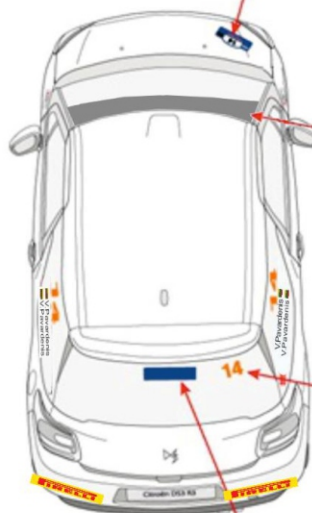

# APPENDIX NO 4 POSITION OF RALLY STICKERS AND ADVERTISING

## PRIEDAS NR 4 RALIO REKLAMOS IŠDĖSTYMO SCHEMA

PRIVALOMA REKLAMA

PRIVALOMA REKLAMA LARČ DALYVIAMS

PRIVALOMA LASF REKLAMA, KLIJUJAMA PRIEKINIO STIKLO VIRŠUTINĖJE DALYJE. PLOTIS - 15 CM

VAIRUOTOJO PUSĖS DURELĖS