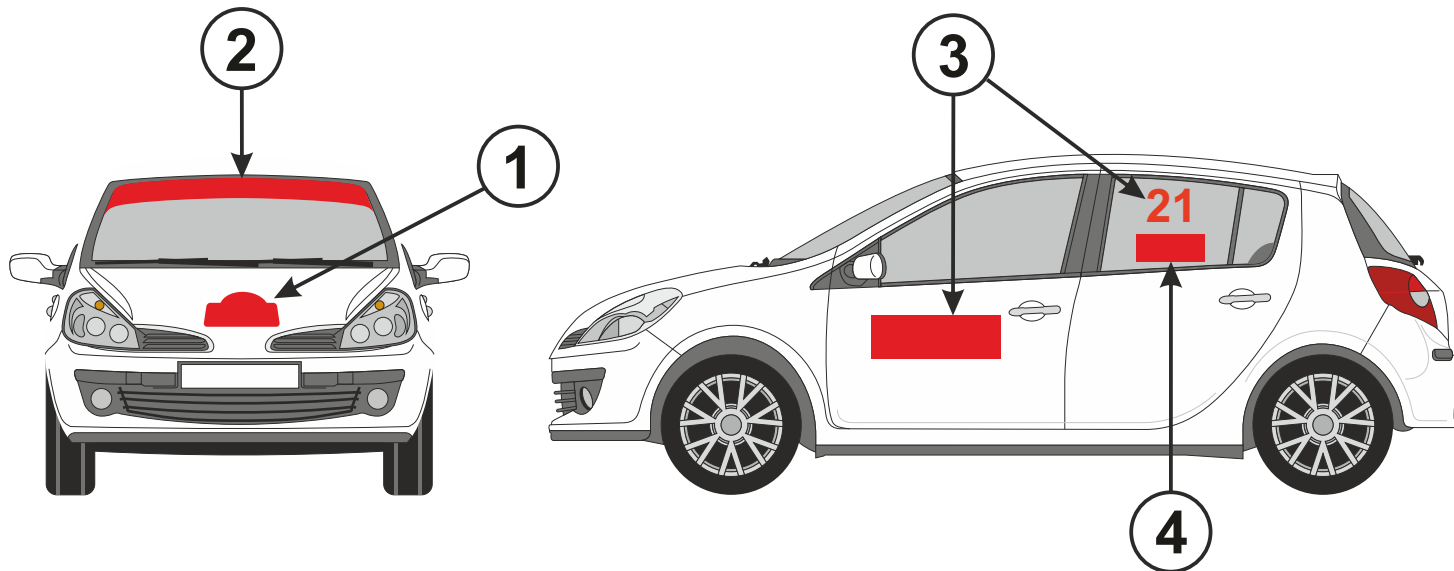

STARTA NUMURI UN REKLĀMA RALLYSPRINT PLATES AND ADVERTISING

<p>1</p>	<p>RALLIJSPRINTA OFICIĀLĀ EMBLĒMA RALLYSPRINT LOGO</p>		<p>43 x 21,5 cm 1 gab. priekšpusē</p>
<p>2</p>	<p>ORGANIZATORA OFICIĀLĀ REKLĀMA ORGANIZER OFFICIAL ADVERTISING</p>		<p>augstums 12 cm 1 gab. uzlīme uz priekšējā vējstikla height 12 cm 1 pc sticker on windscreen</p>
<p>3</p>	<p>STARTANUMURS PLATES</p>  <p>21</p>		<p>50 x 17 cm 2 gab. abās pusēs uz priekšējām durvīm 50 x 17 cm 2 pc on both front doors</p> <p>25 x 30 cm 2 gab. abās pusēs uz aizmugurējā sānu loga 25 x 30 cm 2 pc on both sides on backside window</p>
<p>4</p>	<p>VADĪTĀJU UZVĀRDI UN NACIONĀLĀ KAROGA ATTĒLS DRIVERS SURNAMES AND NATIONAL FLAGS</p>	 <p>Pilots Driver Stūrmanis Co-Driver</p>	<p>40 x 10 cm 2 gab. abās pusēs uz aizmugurējā sānu loga 40 x 10 cm 2 pc on both sides on backside window</p>